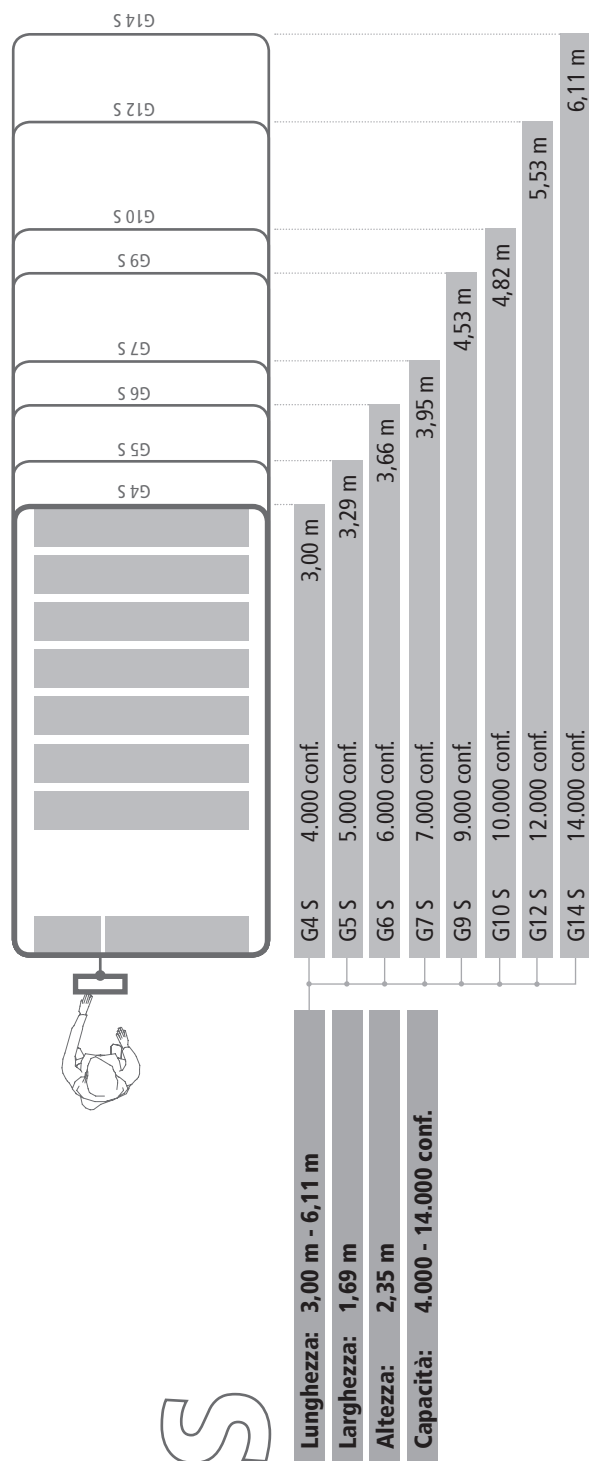

# XXL

**Lunghezza:** 2,08 m - 6,11 m

**Larghezza:** 1,69 m

**Altezza:** 3,25 m

**Capacità:** 4.000 - 21.000 conf.

# XL

**Lunghezza:** 2,37 m - 6,11 m

**Larghezza:** 1,69 m

**Altezza:** 2,95 m

**Capacità:** 4.000 - 19.000 conf.

Bianco puro | RAL 9010

Grigio argento | RAL 7001

Rosso porpora | RAL 3004

Blu acqua | RAL 5021

Blu notte | RAL 5022

Stand: 29.04.2010

Bianco puro | RAL 9010

Grigio argento | RAL 7001

Rosso porpora | RAL 3004

Blu acqua | RAL 5021

Blu notte | RAL 5022