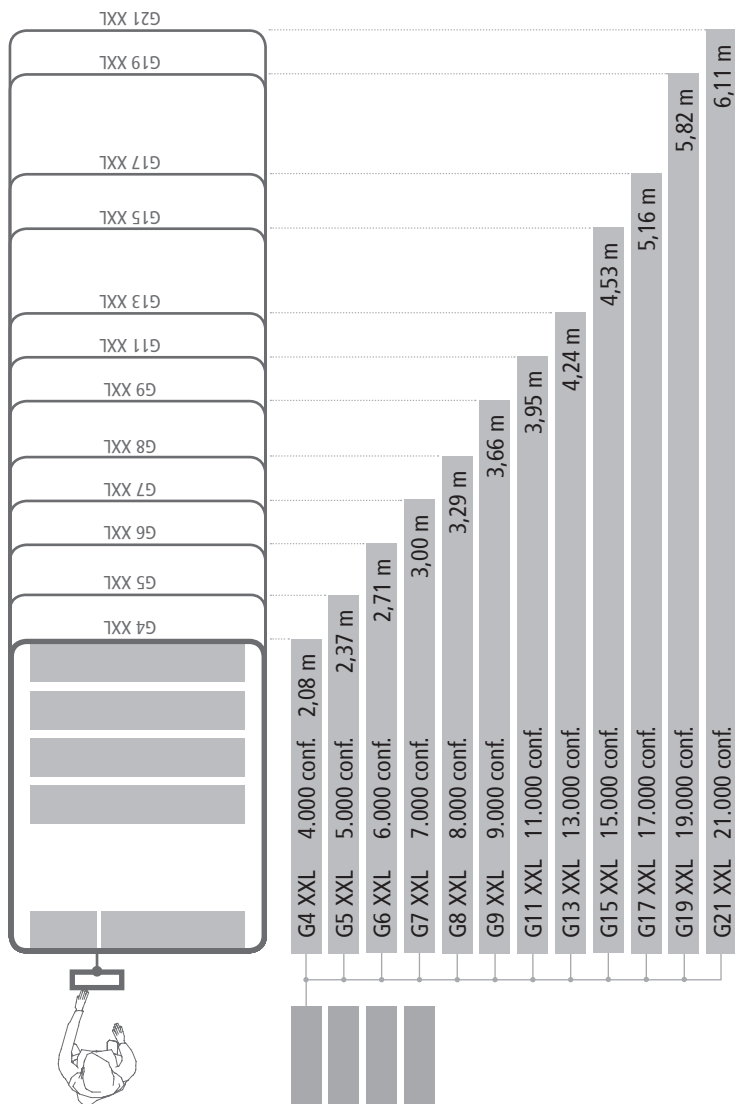

# XXL

**Lunghezza:** 2,08 m - 6,11 m

**Larghezza:** 1,69 m

**Altezza:** 3,25 m

**Capacità:** 4.000 - 21.000 conf.

# XL

**Lunghezza:** 2,37 m - 6,11 m

**Larghezza:** 1,69 m

**Altezza:** 2,95 m

**Capacità:** 4.000 - 19.000 conf.

Bianco puro | RAL 9010

Grigio argento | RAL 7001

Rosso porpora | RAL 3004