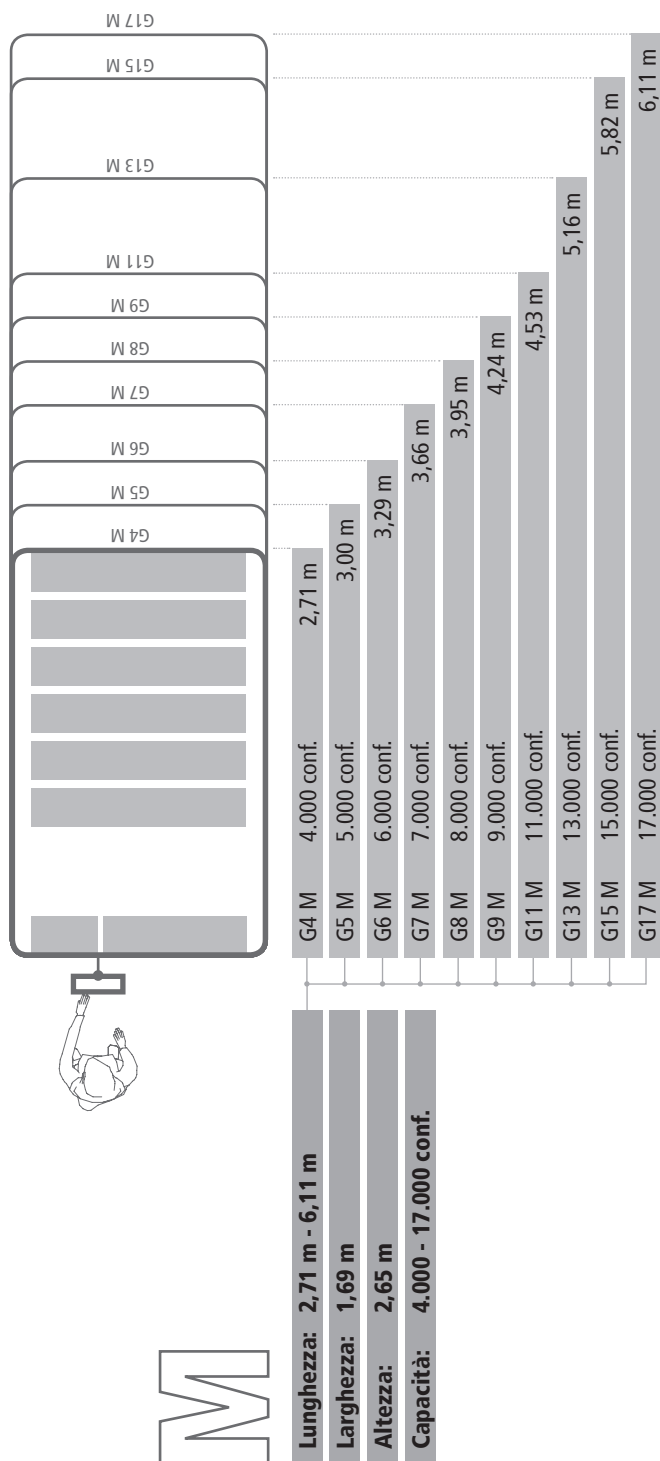

# XXL

**Lunghezza:** 2,08 m - 6,11 m

**Larghezza:** 1,69 m

**Altezza:** 3,25 m

**Capacità:** 4.000 - 21.000 conf.

# XL

**Lunghezza:** 2,37 m - 6,11 m

**Larghezza:** 1,69 m

**Altezza:** 2,95 m

**Capacità:** 4.000 - 19.000 conf.

Bianco puro | RAL 9010

Grigio argento | RAL 7001

Rosso porpora | RAL 3004

Blu acqua | RAL 5021

Blu notte | RAL 5022

Stand: 29.04.2010

Bianco puro | RAL 9010

Grigio argento | RAL 7001

Rosso porpora | RAL 3004

Blu acqua | RAL 5021

Blu notte | RAL 5022