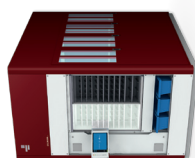

# XXL

**Lunghezza:** 2,08 m - 6,11 m

**Larghezza:** 1,69 m

**Altezza:** 3,25 m

**Capacità:** 4.000 - 21.000 conf.

# XL

**Lunghezza:** 2,37 m - 6,11 m

**Larghezza:** 1,69 m

**Altezza:** 2,95 m

**Capacità:** 4.000 - 19.000 conf.

Bianco puro | RAL 9010

Grigio argento | RAL 7001

Rosso porpora | RAL 3004