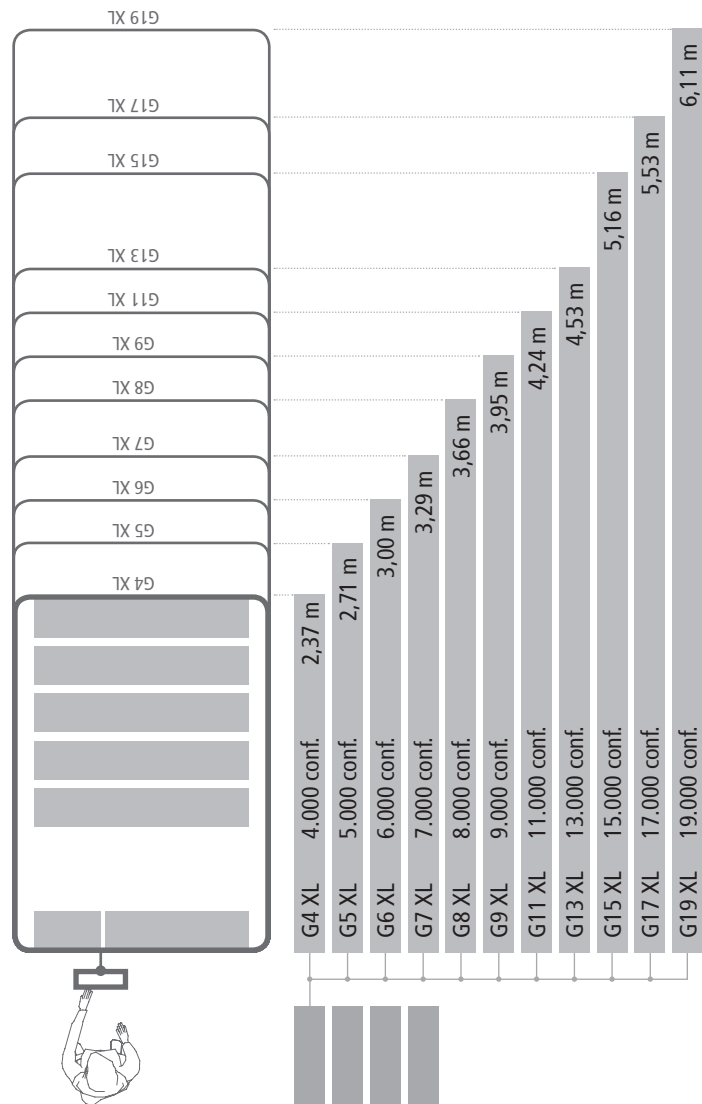

# XXL

**Lunghezza:** 2,08 m - 6,11 m

**Larghezza:** 1,69 m

**Altezza:** 3,25 m

**Capacità:** 4.000 - 21.000 conf.

# XL

**Lunghezza:** 2,37 m - 6,11 m

**Larghezza:** 1,69 m

**Altezza:** 2,95 m

**Capacità:** 4.000 - 19.000 conf.

Bianco puro | RAL 9010

Grigio argento | RAL 7001

Rosso porpora | RAL 3004